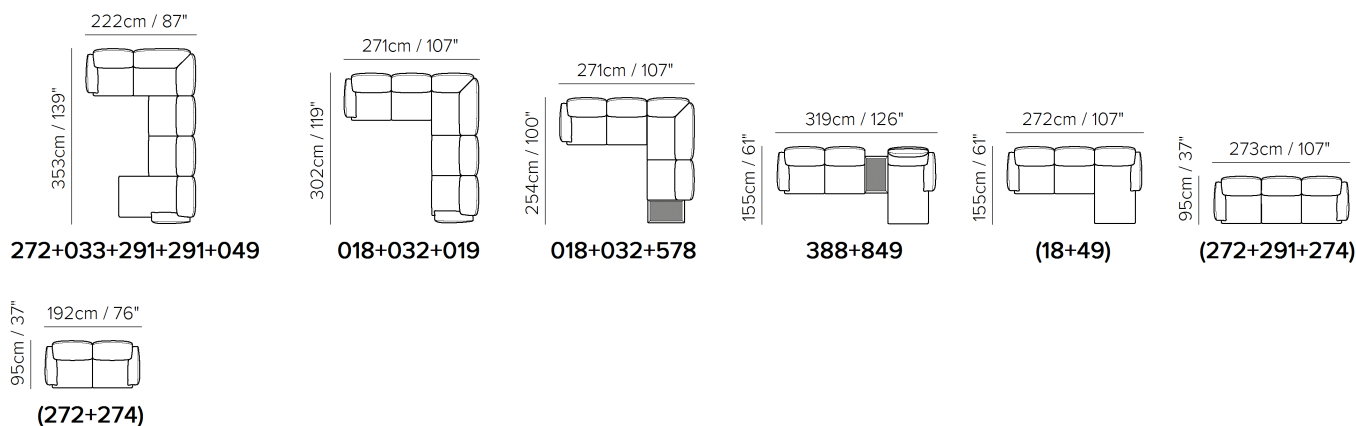

■ Vers. 272+274

■ Vers. 847+389

■ Vers. 389

KOMPONENTY

SESTAVY

## PODROBNOSTI

- Modulární model, komponenty se dají samostatně odpojit a mezi sebou spojit - spojovací nohy - balení obsahuje nohy samostatné i spojovací
- Dva druhy long chairu - vyšší opěrák
- Na boku područky vak - úložné místo na časopisy
- Verze 388/389 (3místná pohovka s jednou područkou vlevo/vpravo a deska stolu na opačné straně) obsahují dřevěný odkládací stolek pouze v jasanově hnědém provedení.
- Nohy dostupné v kovové povrchové úpravě 79 (matná černá), 17 cm