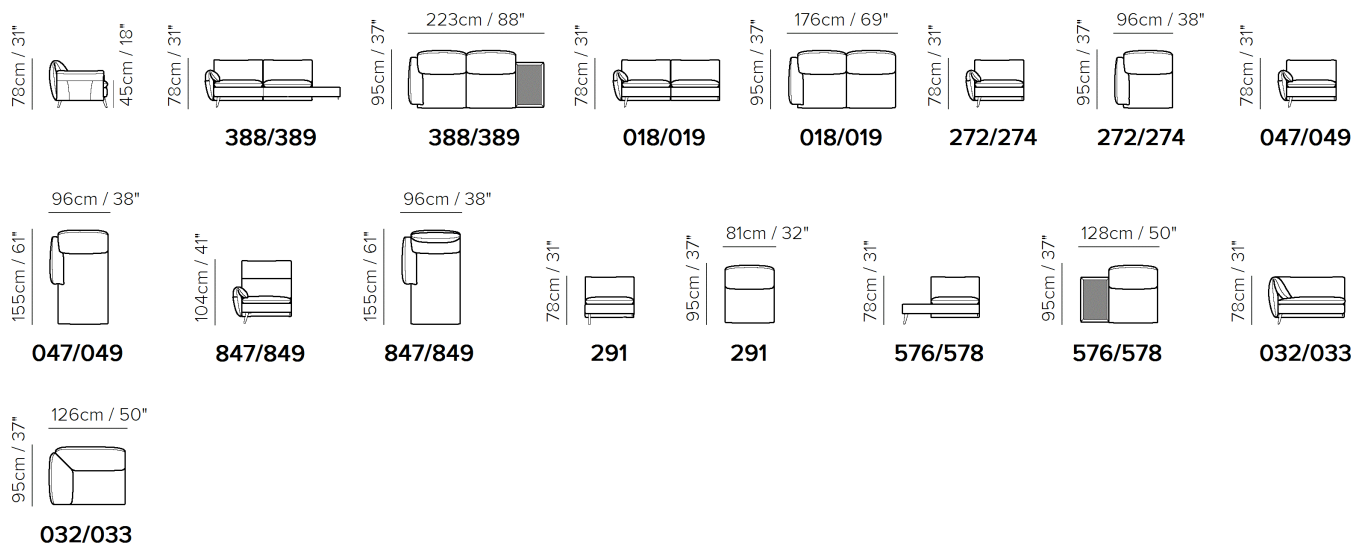

■ Vers. 272+274

■ Vers. 847+389

■ Vers. 389

KOMPONENTY

SESTAVY

## PODROBNOSTI

- Modulární model, komponenty se dají samostatně odpojit a mezi sebou spojit - spojovací nohy - balení obsahuje nohy samostatné i spojovací
- Dva druhy long chairu - vyšší opěrák
- Na boku područky vak - úložné místo na časopisy
- Verze 388/389 (3místná pohovka s jednou područkou vlevo/vpravo a deska stolu na opačné straně) obsahují dřevěný odkládací stolek pouze v jasanově hnědém provedení.
- Nohy dostupné v kovové povrchové úpravě 79 (matná černá), 17 cm