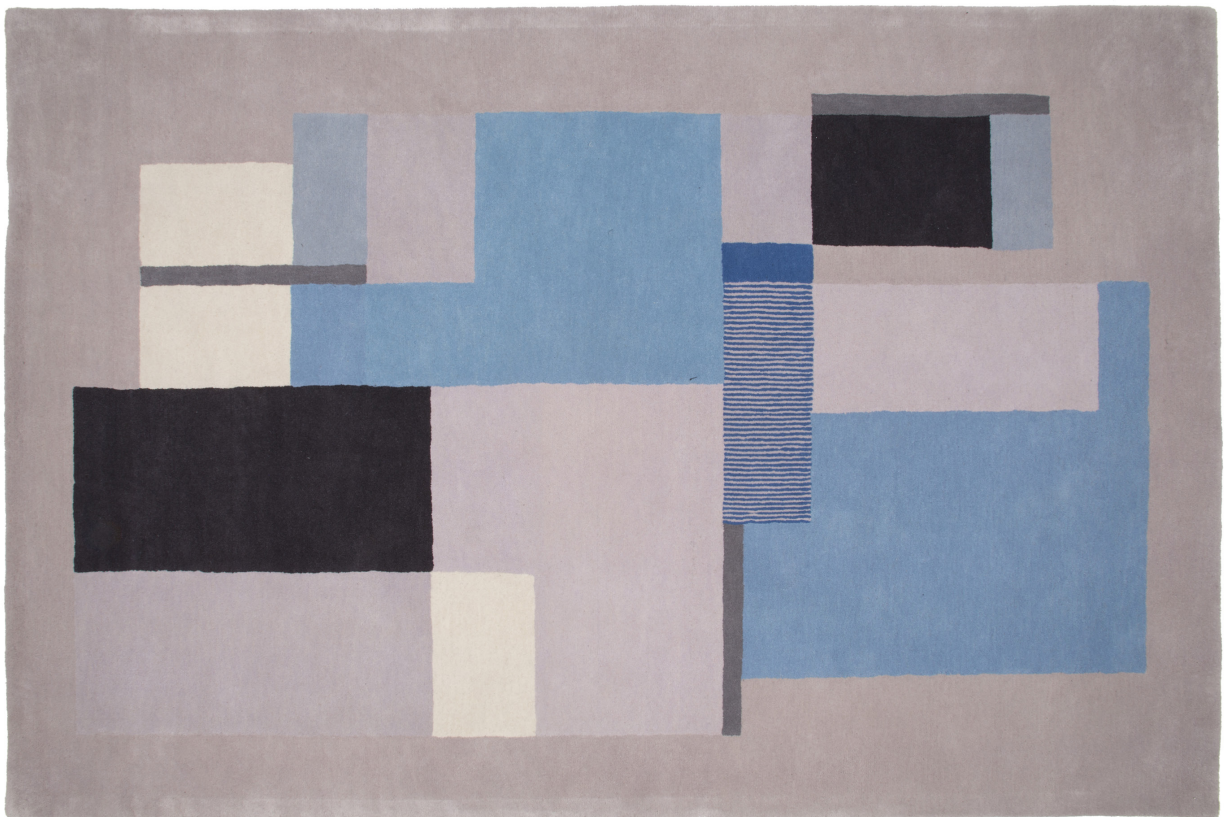

by NATUZZI  
**DIVANI & DIVANI**

■ R87801X

■ R87802X

## ROZMĚRY

---

## PROVEDENÍ

---

Barva

BLUE

GREEN

## TECHNICKÉ INFORMACE

---

Koberec inspirován Bauhausem  
avantgardní výzkum dekonstruované podoby 20.  
a 30. let. Jednoduché geometrie překrývají barvu  
a vytvářejí dílčí tvary.

Složení vlasu: 100% vlna