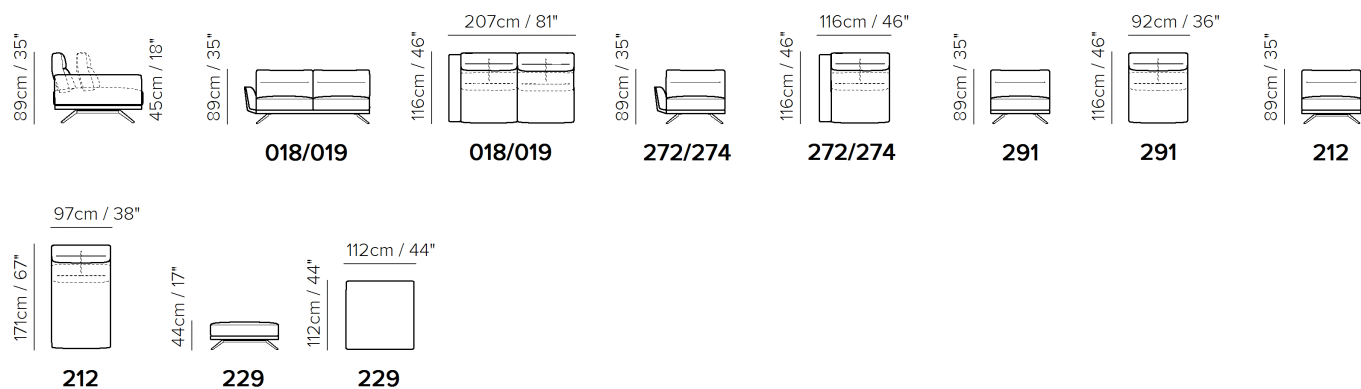

KOMPONENTY