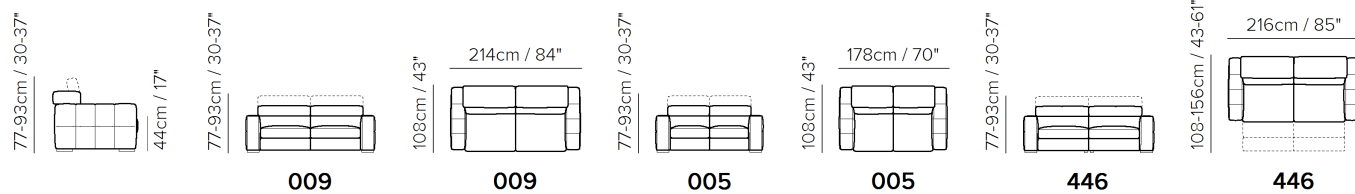

■ Vers. 009

■ Vers. 400+352+489+001+073

■ Vers. 000+001+049

KOMPONENTY

SESTAVY

TECHNICKÉ PARAMETRY

	POTAH	kůže <input checked="" type="checkbox"/>	látka <input checked="" type="checkbox"/>				
	NOHY	dřevo <input checked="" type="checkbox"/>	kov <input type="checkbox"/>	plast <input type="checkbox"/>	kolečka <input type="checkbox"/>	čalouněné <input type="checkbox"/>	
	VÝPLŇ	Područky:	<input type="checkbox"/> duté vlákno <input checked="" type="checkbox"/> studená pěna <input type="checkbox"/> peří / duté vlákno <input type="checkbox"/> peří	Sedáky:	<input type="checkbox"/> duté vlákno <input checked="" type="checkbox"/> studená pěna <input type="checkbox"/> peří / duté vlákno <input type="checkbox"/> peří	Opěráky:	<input type="checkbox"/> duté vlákno <input checked="" type="checkbox"/> studená pěna <input type="checkbox"/> peří / duté vlákno <input type="checkbox"/> peří
	TUHOST SEDU	standardní <input checked="" type="checkbox"/>	tuhý <input checked="" type="checkbox"/>				
	FUNKCE	lůžko <input type="checkbox"/>	elektrické ovládání <input checked="" type="checkbox"/>	manuální ovládání <input checked="" type="checkbox"/>	polohování <input type="checkbox"/>	posuvné / výsuvné <input type="checkbox"/>	
	VOLITELNÉ	ozdobné cvoky <input type="checkbox"/>	odnímatelné <input type="checkbox"/>	kontrastní prošití <input type="checkbox"/>			

PODROBNOSTI

- **KŮŽE:** Model je dostupný pouze v kůži Top Grain
- Mechanismus s vypínačem na vnějším bočním panelu (polohovací lehátko a manuálně nastavitelné opěrky hlavy)
- Pevný sedák (sedáky modelů jsou připevněné k rámu)
- Pevná opěrka (opěrky modelů jsou připevněné k rámu)
- Strany bez kůže (sekční části mají stranu zakrytou podšívkou a ne kůží)
- Masivní rám
- Bez namontovaných nohou (nohy budou v tašce ve vnitřku balení)
- Plastový obal (model bude zabalený v plastovém obalu)
- Dřevěné nohy dostupné v barvě ořech (09), wenge (18)
- Výška nohou 4,0 cm