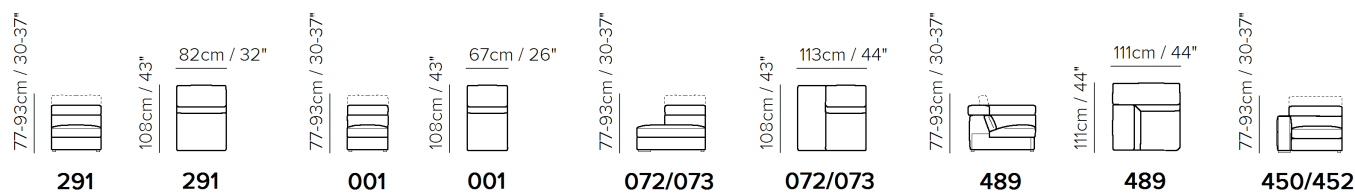

■ Vers. 009

■ Vers. 400+352+489+001+073

■ Vers. 000+001+049

KOMPONENTY

SESTAVY

TECHNICKÉ PARAMETRY

	POTAH	kůže <input checked="" type="checkbox"/>	látka <input checked="" type="checkbox"/>				
	NOHY	dřevo <input checked="" type="checkbox"/>	kov <input type="checkbox"/>	plast <input type="checkbox"/>	kolečka <input type="checkbox"/>	čalouněné <input type="checkbox"/>	
	VÝPLŇ	Područky:	<input type="checkbox"/> duté vlákno <input checked="" type="checkbox"/> studená pěna <input type="checkbox"/> peří / duté vlákno <input type="checkbox"/> peří	Sedáky:	<input type="checkbox"/> duté vlákno <input checked="" type="checkbox"/> studená pěna <input type="checkbox"/> peří / duté vlákno <input type="checkbox"/> peří	Opěráky:	<input type="checkbox"/> duté vlákno <input checked="" type="checkbox"/> studená pěna <input type="checkbox"/> peří / duté vlákno <input type="checkbox"/> peří
	TUHOST SEDU	standardní <input checked="" type="checkbox"/>	tuhý <input checked="" type="checkbox"/>				
	FUNKCE	lůžko <input type="checkbox"/>	elektrické ovládání <input checked="" type="checkbox"/>	manuální ovládání <input checked="" type="checkbox"/>	polohování <input type="checkbox"/>	posuvné / výsuvné <input type="checkbox"/>	
	VOLITELNÉ	ozdobné cvoky <input type="checkbox"/>	odnímatelné <input type="checkbox"/>	kontrastní prošití <input type="checkbox"/>			

PODROBNOSTI

- **KŮŽE:** Model je dostupný pouze v kůži Top Grain
- Mechanismus s vypínačem na vnějším bočním panelu (polohovací lehátko a manuálně nastavitelné opěrky hlavy)
- Pevný sedák (sedáky modelů jsou připevněné k rámu)
- Pevná opěrka (opěrky modelů jsou připevněné k rámu)
- Strany bez kůže (sekční části mají stranu zakrytou podšívkou a ne kůží)
- Masivní rám
- Bez namontovaných nohou (nohy budou v tašce ve vnitřku balení)
- Plastový obal (model bude zabalený v plastovém obalu)
- Dřevěné nohy dostupné v barvě ořech (09), wenge (18)
- Výška nohou 4,0 cm