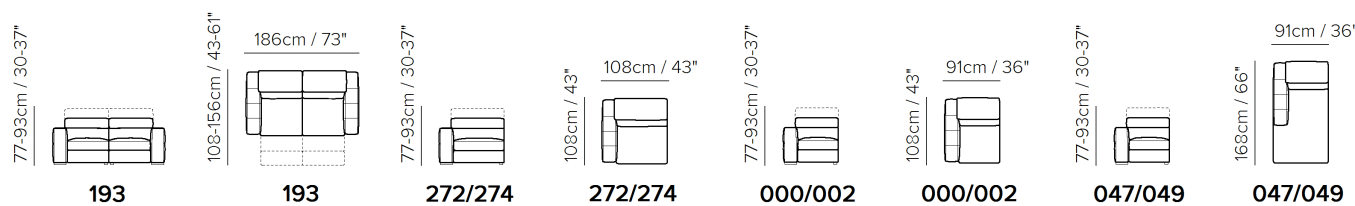

■ Vers. 009

■ Vers. 400+352+489+001+073

■ Vers. 000+001+049

KOMPONENTY

SESTAVY

TECHNICKÉ PARAMETRY

	POTAH	kůže <input checked="" type="checkbox"/>	látka <input checked="" type="checkbox"/>				
	NOHY	dřevo <input checked="" type="checkbox"/>	kov <input type="checkbox"/>	plast <input type="checkbox"/>	kolečka <input type="checkbox"/>	čalouněné <input type="checkbox"/>	
	VÝPLŇ	Područky:	<input type="checkbox"/> duté vlákno <input checked="" type="checkbox"/> studená pěna <input type="checkbox"/> peří / duté vlákno <input type="checkbox"/> peří	Sedáky:	<input type="checkbox"/> duté vlákno <input checked="" type="checkbox"/> studená pěna <input type="checkbox"/> peří / duté vlákno <input type="checkbox"/> peří	Opěráky:	<input type="checkbox"/> duté vlákno <input checked="" type="checkbox"/> studená pěna <input type="checkbox"/> peří / duté vlákno <input type="checkbox"/> peří
	TUHOST SEDU	standardní <input checked="" type="checkbox"/>	tuhý <input checked="" type="checkbox"/>				
	FUNKCE	lůžko <input type="checkbox"/>	elektrické ovládání <input checked="" type="checkbox"/>	manuální ovládání <input checked="" type="checkbox"/>	polohování <input type="checkbox"/>	posuvné / výsuvné <input type="checkbox"/>	
	VOLITELNÉ	ozdobné cvoky <input type="checkbox"/>	odnímatelné <input type="checkbox"/>	kontrastní prošití <input type="checkbox"/>			

PODROBNOSTI

- **KŮŽE:** Model je dostupný pouze v kůži Top Grain
- Mechanismus s vypínačem na vnějším bočním panelu (polohovací lehátko a manuálně nastavitelné opěrky hlavy)
- Pevný sedák (sedáky modelů jsou připevněné k rámu)
- Pevná opěrka (opěrky modelů jsou připevněné k rámu)
- Strany bez kůže (sekční části mají stranu zakrytou podšívkou a ne kůží)
- Masivní rám
- Bez namontovaných nohou (nohy budou v tašce ve vnitřku balení)
- Plastový obal (model bude zabalený v plastovém obalu)
- Dřevěné nohy dostupné v barvě ořech (09), wenge (18)
- Výška nohou 4,0 cm