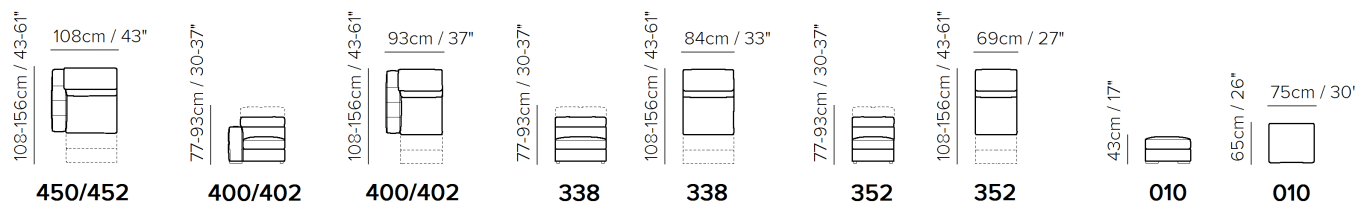

■ Vers. 009

■ Vers. 400+352+489+001+073

■ Vers. 000+001+049

KOMPONENTY

SESTAVY

TECHNICKÉ PARAMETRY

	POTAH	kůže <input checked="" type="checkbox"/>	látka <input checked="" type="checkbox"/>				
	NOHY	dřevo <input checked="" type="checkbox"/>	kov <input type="checkbox"/>	plast <input type="checkbox"/>	kolečka <input type="checkbox"/>	čalouněné <input type="checkbox"/>	
	VÝPLŇ	Područky:	<input type="checkbox"/> duté vlákno <input checked="" type="checkbox"/> studená pěna <input type="checkbox"/> peří / duté vlákno <input type="checkbox"/> peří	Sedáky:	<input type="checkbox"/> duté vlákno <input checked="" type="checkbox"/> studená pěna <input type="checkbox"/> peří / duté vlákno <input type="checkbox"/> peří	Opěráky:	<input type="checkbox"/> duté vlákno <input checked="" type="checkbox"/> studená pěna <input type="checkbox"/> peří / duté vlákno <input type="checkbox"/> peří
	TUHOST SEDU	standardní <input checked="" type="checkbox"/>	tuhý <input checked="" type="checkbox"/>				
	FUNKCE	lůžko <input type="checkbox"/>	elektrické ovládání <input checked="" type="checkbox"/>	manuální ovládání <input checked="" type="checkbox"/>	polohování <input type="checkbox"/>	posuvné / výsuvné <input type="checkbox"/>	
	VOLITELNÉ	ozdobné cvoky <input type="checkbox"/>	odnímatelné <input type="checkbox"/>	kontrastní prošití <input type="checkbox"/>			

PODROBNOSTI

- **KŮŽE:** Model je dostupný pouze v kůži Top Grain
- Mechanismus s vypínačem na vnějším bočním panelu (polohovací lehátko a manuálně nastavitelné opěrky hlavy)
- Pevný sedák (sedáky modelů jsou připevněné k rámu)
- Pevná opěrka (opěrky modelů jsou připevněné k rámu)
- Strany bez kůže (sekční části mají stranu zakrytou podšívkou a ne kůží)
- Masivní rám
- Bez namontovaných nohou (nohy budou v tašce ve vnitřku balení)
- Plastový obal (model bude zabalený v plastovém obalu)
- Dřevěné nohy dostupné v barvě ořech (09), wenge (18)
- Výška nohou 4,0 cm