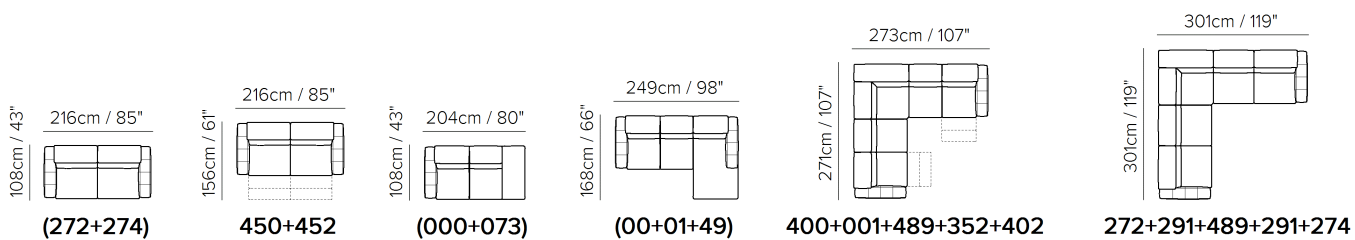

■ Vers. 009

■ Vers. 400+352+489+001+073

■ Vers. 000+001+049

KOMPONENTY

SESTAVY

TECHNICKÉ PARAMETRY

	POTAH	kůže <input checked="" type="checkbox"/>	látka <input checked="" type="checkbox"/>				
	NOHY	dřevo <input checked="" type="checkbox"/>	kov <input type="checkbox"/>	plast <input type="checkbox"/>	kolečka <input type="checkbox"/>	čalouněné <input type="checkbox"/>	
	VÝPLŇ	Područky:	<input type="checkbox"/> duté vlákno <input checked="" type="checkbox"/> studená pěna <input type="checkbox"/> peří / duté vlákno <input type="checkbox"/> peří	Sedáky:	<input type="checkbox"/> duté vlákno <input checked="" type="checkbox"/> studená pěna <input type="checkbox"/> peří / duté vlákno <input type="checkbox"/> peří	Opěráky:	<input type="checkbox"/> duté vlákno <input checked="" type="checkbox"/> studená pěna <input type="checkbox"/> peří / duté vlákno <input type="checkbox"/> peří
	TUHOST SEDU	standardní <input checked="" type="checkbox"/>	tuhý <input checked="" type="checkbox"/>				
	FUNKCE	lůžko <input type="checkbox"/>	elektrické ovládání <input checked="" type="checkbox"/>	manuální ovládání <input checked="" type="checkbox"/>	polohování <input type="checkbox"/>	posuvné / výsuvné <input type="checkbox"/>	
	VOLITELNÉ	ozdobné cvoky <input type="checkbox"/>	odnímatelné <input type="checkbox"/>	kontrastní prošití <input type="checkbox"/>			

PODROBNOSTI

- **KŮŽE:** Model je dostupný pouze v kůži Top Grain
- Mechanismus s vypínačem na vnějším bočním panelu (polohovací lehátko a manuálně nastavitelné opěrky hlavy)
- Pevný sedák (sedáky modelů jsou připevněné k rámu)
- Pevná opěrka (opěrky modelů jsou připevněné k rámu)
- Strany bez kůže (sekční části mají stranu zakrytou podšívkou a ne kůží)
- Masivní rám
- Bez namontovaných nohou (nohy budou v tašce ve vnitřku balení)
- Plastový obal (model bude zabalený v plastovém obalu)
- Dřevěné nohy dostupné v barvě ořech (09), wenge (18)
- Výška nohou 4,0 cm