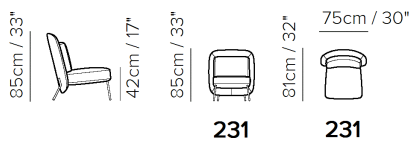

■ Vers. 231

■ Vers. 231

■ Vers. 231

ROZMĚRY

TECHNICKÉ PARAMETRY

	POTAH	kůže <input checked="" type="checkbox"/>	látka <input checked="" type="checkbox"/>				
	NOHY	dřevo <input type="checkbox"/>	kov <input checked="" type="checkbox"/>	plast <input type="checkbox"/>	kolečka <input type="checkbox"/>	čalouněné <input type="checkbox"/>	
	VÝPLŇ	područky:	<input type="checkbox"/> duté vlákno <input type="checkbox"/> studená pěna <input type="checkbox"/> peří / duté vlákno <input type="checkbox"/> peří	sedáky:	<input type="checkbox"/> duté vlákno <input type="checkbox"/> studená pěna <input type="checkbox"/> peří / duté vlákno <input type="checkbox"/> peří	opěráky:	<input type="checkbox"/> duté vlákno <input type="checkbox"/> studená pěna <input type="checkbox"/> peří / duté vlákno <input type="checkbox"/> peří
	TUHOST SEDU	standardní <input checked="" type="checkbox"/>	tuhý <input checked="" type="checkbox"/>				
	FUNKCE	lůžko <input type="checkbox"/>	elektrické ovládání <input type="checkbox"/>	manuální ovládání <input type="checkbox"/>	polohování <input type="checkbox"/>	posuvné / výsuvné <input type="checkbox"/>	
	VOLITELNÉ	odnímatelné <input type="checkbox"/>	ozdobné cvoky <input type="checkbox"/>	kontrastní prošití <input type="checkbox"/>			