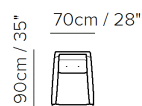

■ Vers. 003

■ Vers. 003

■ Vers. 233

KOMPONENTY

---

**003**

**003**

**233**

**233**

**233**

TECHNICKÉ PARAMETRY

|  |                    |   |  |  |  |   |  |
|--|--------------------|---|--|--|--|---|--|
|  | <b>POTAH</b>       | kůže<br><input checked="" type="checkbox"/>       | látka<br><input checked="" type="checkbox"/>   |  |  |   |  |
|  | <b>NOHY</b>        | dřevo<br><input checked="" type="checkbox"/>      | kov<br><input checked="" type="checkbox"/>   | plast<br><input type="checkbox"/>              | kolečka<br><input type="checkbox"/>  | čalouněné<br><input type="checkbox"/>         |  |
|  | <b>VÝPLŇ</b>       | Područky:   | <input type="checkbox"/> duté vlákno<br><input checked="" type="checkbox"/> studená pěna<br><input type="checkbox"/> peří / duté vlákno<br><input type="checkbox"/> peří | Sedáky:  | <input type="checkbox"/> duté vlákno<br><input checked="" type="checkbox"/> studená pěna<br><input type="checkbox"/> peří / duté vlákno<br><input type="checkbox"/> peří | Opěráky:                                      | <input type="checkbox"/> duté vlákno<br><input checked="" type="checkbox"/> studená pěna<br><input type="checkbox"/> peří / duté vlákno<br><input type="checkbox"/> peří |
|  | <b>TUHOST SEDU</b> | standardní<br><input checked="" type="checkbox"/> | tuhý<br><input type="checkbox"/>   |  |  |   |  |
|  | <b>FUNKCE</b>      | lůžko<br><input type="checkbox"/>                 | elektrické ovládání<br><input type="checkbox"/>  | manuální ovládání<br><input type="checkbox"/>  | polohování<br><input type="checkbox"/>   | posuvné / výsuvné<br><input type="checkbox"/> |  |
|  | <b>VOLITELNÉ</b>   | ozdobné cvoky<br><input type="checkbox"/>         | odnímatelné<br><input type="checkbox"/>  | kontrastní prošití<br><input type="checkbox"/> |  |   |  |