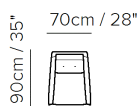

■ Vers. 003

■ Vers. 003

■ Vers. 233

KOMPONENTY

---

**003**

**003**

**233**

**233**

**233**

TECHNICKÉ PARAMETRY

|  |                    |   |  |  |  |   |  |
|--|--------------------|---|--|--|--|---|--|
|  | <b>POTAH</b>       | kůže<br><input checked="" type="checkbox"/>       | látka<br><input checked="" type="checkbox"/>   |  |  |   |  |
|  | <b>NOHY</b>        | dřevo<br><input checked="" type="checkbox"/>      | kov<br><input checked="" type="checkbox"/>   | plast<br><input type="checkbox"/>              | kolečka<br><input type="checkbox"/>  | čalouněné<br><input type="checkbox"/>         |  |
|  | <b>VÝPLŇ</b>       | Područky:   | <input type="checkbox"/> duté vlákno<br><input checked="" type="checkbox"/> studená pěna<br><input type="checkbox"/> peří / duté vlákno<br><input type="checkbox"/> peří | Sedáky:  | <input type="checkbox"/> duté vlákno<br><input checked="" type="checkbox"/> studená pěna<br><input type="checkbox"/> peří / duté vlákno<br><input type="checkbox"/> peří | Opěráky:                                      | <input type="checkbox"/> duté vlákno<br><input checked="" type="checkbox"/> studená pěna<br><input type="checkbox"/> peří / duté vlákno<br><input type="checkbox"/> peří |
|  | <b>TUHOST SEDU</b> | standardní<br><input checked="" type="checkbox"/> | tuhý<br><input type="checkbox"/>   |  |  |   |  |
|  | <b>FUNKCE</b>      | lůžko<br><input type="checkbox"/>                 | elektrické ovládání<br><input type="checkbox"/>  | manuální ovládání<br><input type="checkbox"/>  | polohování<br><input type="checkbox"/>   | posuvné / výsuvné<br><input type="checkbox"/> |  |
|  | <b>VOLITELNÉ</b>   | ozdobné cvoky<br><input type="checkbox"/>         | odnímatelné<br><input type="checkbox"/>  | kontrastní prošití<br><input type="checkbox"/> |  |   |  |