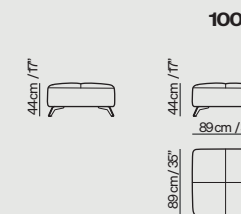

Bezpodručkové sedadlo
s nastavitelným opěradlem

Roh bez opěradla

Samostatně stojící opěradlo

Ottoman

Všestrannost a konfigurace

Počítadlo „Verze a kompozice“ ukazuje veškerou všestrannost projektu. Zejména jako v níže uvedených příkladech:

100

768

750+747+752

767+759

767+229+752+436

767+766+436

767+229+769+436

Thanks to the Configurator, it's possible to customize this versatility according to the customer's needs.