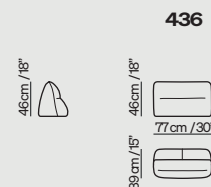

Samostatně stojící opěradlo