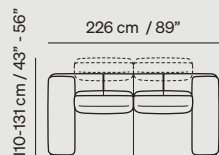

Bezpodručkové sedadlo
s nastavitelným opěradlem

Roh bez opěradla

Samostatně stojící opěradlo

Ottoman

Všestrannost a konfigurace

Počítadlo „Verze a kompozice“ ukazuje veškerou všestrannost projektu. Zejména jako v níže uvedených příkladech:

100

768

750+747+752

767+759

767+229+752+436

767+766+436

767+229+769+436

Thanks to the Configurator, it's possible to customize this versatility according to the customer's needs.