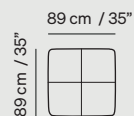

Bezpodručkové sedadlo
s nastavitelným opěradlem

Roh bez opěradla

Samostatně stojící opěradlo

Ottoman

Všestrannost a konfigurace

Počítadlo „Verze a kompozice“ ukazuje veškerou všestrannost projektu. Zejména jako v níže uvedených příkladech:

100

768

750+747+752

767+759

767+229+752+436

767+766+436

767+229+769+436

Thanks to the Configurator, it's possible to customize this versatility according to the customer's needs.