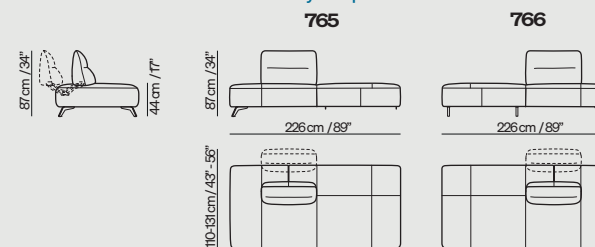

Pohovka s nastavitelnými
područkami a opěradly

Pohovka s nastavitelnými
područkami a opěradly

Sedadlo s nastavitelnou
područkou a opěradlem

Lehátko s nastavitelnou
područkou a opěradlem

Rohové sedadlo a
nastavitelným opěradlem

Bezpodručkové sedadlo
s nastavitelným opěradlem

Roh bez opěradla

Samostatně stojící opěradlo

Ottoman

Všestrannost a konfigurace

Počítadlo „Verze a kompozice“ ukazuje veškerou všestrannost projektu. Zejména jako v níže uvedených příkladech: