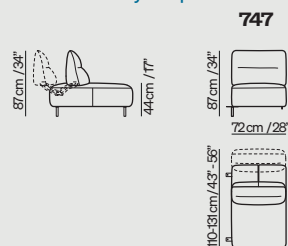

Pohovka s nastavitelnými
područkami a opěradly

Pohovka s nastavitelnými
područkami a opěradly

Sedadlo s nastavitelnou
područkou a opěradlem

Lehátko s nastavitelnou
područkou a opěradlem

Rohové sedadlo a
nastavitelným opěradlem

Bezpodručkové sedadlo
s nastavitelným opěradlem

Roh bez opěradla

Samostatně stojící opěradlo

Ottoman

Všestrannost a konfigurace

Počítadlo „Verze a kompozice“ ukazuje veškerou všestrannost projektu. Zejména jako v níže uvedených příkladech:

100

768

750+747+752

767+759

767+229+752+436

767+766+436

767+229+769+436

Thanks to the Configurator, it's possible to customize this versatility according to the customer's needs.