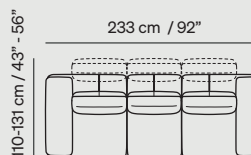

Bezpodručkové sedadlo
s nastavitelným opěradlem

Roh bez opěradla

Samostatně stojící opěradlo

Ottoman

Všestrannost a konfigurace

Počítadlo „Verze a kompozice“ ukazuje veškerou všestrannost projektu. Zejména jako v níže uvedených příkladech:

100

768

750+747+752

767+759

767+229+752+436

767+766+436

767+229+769+436

Thanks to the Configurator, it's possible to customize this versatility according to the customer's needs.