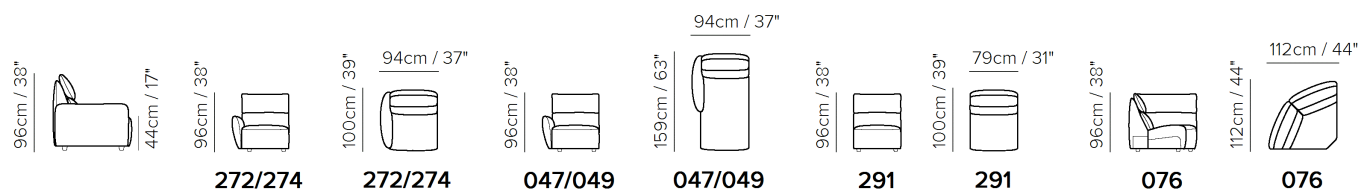

■ Vers. 450+338+452

■ Vers. 061+291+338+062

■ Vers. 072+076+274

KOMPONENTY

SESTAVY

TECHNICKÉ PARAMETRY

	POTAH	kůže <input checked="" type="checkbox"/>	látka <input checked="" type="checkbox"/>				
	NOHY	dřevo <input type="checkbox"/>	kov <input type="checkbox"/>	plast <input type="checkbox"/>	kolečka <input type="checkbox"/>	čalouněné <input type="checkbox"/>	
	VÝPLŇ	Područky:	<input type="checkbox"/> duté vlákno <input checked="" type="checkbox"/> studená pěna <input type="checkbox"/> peří / duté vlákno <input type="checkbox"/> peří	Sedáky:	<input type="checkbox"/> duté vlákno <input checked="" type="checkbox"/> studená pěna <input type="checkbox"/> peří / duté vlákno <input type="checkbox"/> peří	Opěráky:	<input type="checkbox"/> duté vlákno <input checked="" type="checkbox"/> studená pěna <input type="checkbox"/> peří / duté vlákno <input type="checkbox"/> peří
	TUHOST SEDU	tuhý <input checked="" type="checkbox"/>	standardní <input checked="" type="checkbox"/>				
	FUNKCE	lůžko <input type="checkbox"/>	elektrické ovládání <input checked="" type="checkbox"/>	manuální ovládání <input checked="" type="checkbox"/>	polohování <input type="checkbox"/>	posuvné / výsuvné <input type="checkbox"/>	
	VOLITELNÉ	ozdobné cvoky <input type="checkbox"/>	odnímatelné <input type="checkbox"/>	kontrastní prošití <input type="checkbox"/>			