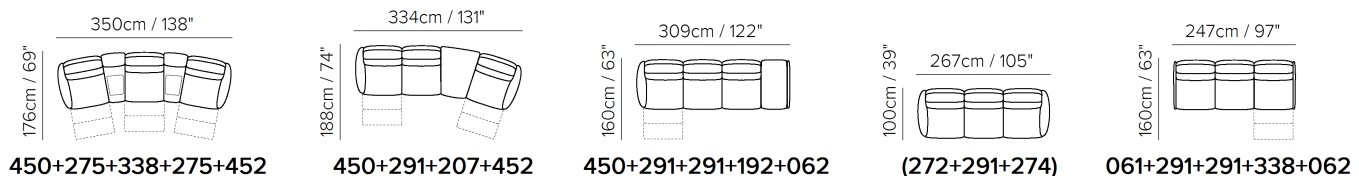

■ Vers. 450+338+452

■ Vers. 061+291+338+062

■ Vers. 072+076+274

KOMPONENTY

SESTAVY

TECHNICKÉ PARAMETRY

	POTAH	kůže <input checked="" type="checkbox"/>	látka <input checked="" type="checkbox"/>				
	NOHY	dřevo <input type="checkbox"/>	kov <input type="checkbox"/>	plast <input type="checkbox"/>	kolečka <input type="checkbox"/>	čalouněné <input type="checkbox"/>	
	VÝPLŇ	Područky:	<input type="checkbox"/> duté vlákno <input checked="" type="checkbox"/> studená pěna <input type="checkbox"/> peří / duté vlákno <input type="checkbox"/> peří	Sedáky:	<input type="checkbox"/> duté vlákno <input checked="" type="checkbox"/> studená pěna <input type="checkbox"/> peří / duté vlákno <input type="checkbox"/> peří	Opěráky:	<input type="checkbox"/> duté vlákno <input checked="" type="checkbox"/> studená pěna <input type="checkbox"/> peří / duté vlákno <input type="checkbox"/> peří
	TUHOST SEDU	tuhý <input checked="" type="checkbox"/>	standardní <input checked="" type="checkbox"/>				
	FUNKCE	lůžko <input type="checkbox"/>	elektrické ovládání <input checked="" type="checkbox"/>	manuální ovládání <input checked="" type="checkbox"/>	polohování <input type="checkbox"/>	posuvné / výsuvné <input type="checkbox"/>	
	VOLITELNÉ	ozdobné cvoky <input type="checkbox"/>	odnímatelné <input type="checkbox"/>	kontrastní prošití <input type="checkbox"/>			