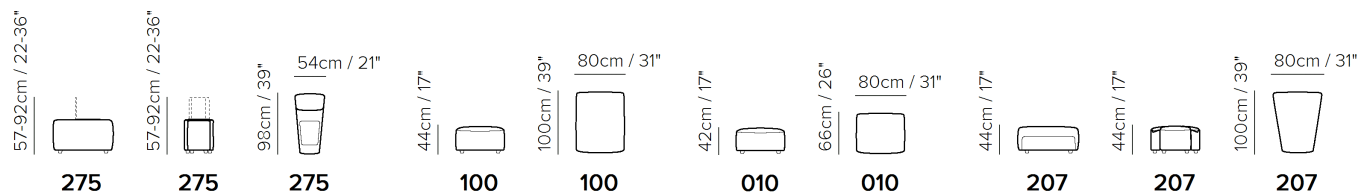

■ Vers. 450+338+452

■ Vers. 061+291+338+062

■ Vers. 072+076+274

KOMPONENTY

SESTAVY

TECHNICKÉ PARAMETRY

	POTAH	kůže <input checked="" type="checkbox"/>	látka <input checked="" type="checkbox"/>				
	NOHY	dřevo <input type="checkbox"/>	kov <input type="checkbox"/>	plast <input type="checkbox"/>	kolečka <input type="checkbox"/>	čalouněné <input type="checkbox"/>	
	VÝPLŇ	Područky:	<input type="checkbox"/> duté vlákno <input checked="" type="checkbox"/> studená pěna <input type="checkbox"/> peří / duté vlákno <input type="checkbox"/> peří	Sedáky:	<input type="checkbox"/> duté vlákno <input checked="" type="checkbox"/> studená pěna <input type="checkbox"/> peří / duté vlákno <input type="checkbox"/> peří	Opěráky:	<input type="checkbox"/> duté vlákno <input checked="" type="checkbox"/> studená pěna <input type="checkbox"/> peří / duté vlákno <input type="checkbox"/> peří
	TUHOST SEDU	tuhý <input checked="" type="checkbox"/>	standardní <input checked="" type="checkbox"/>				
	FUNKCE	lůžko <input type="checkbox"/>	elektrické ovládání <input checked="" type="checkbox"/>	manuální ovládání <input checked="" type="checkbox"/>	polohování <input type="checkbox"/>	posuvné / výsuvné <input type="checkbox"/>	
	VOLITELNÉ	ozdobné cvoky <input type="checkbox"/>	odnímatelné <input type="checkbox"/>	kontrastní prošití <input type="checkbox"/>			