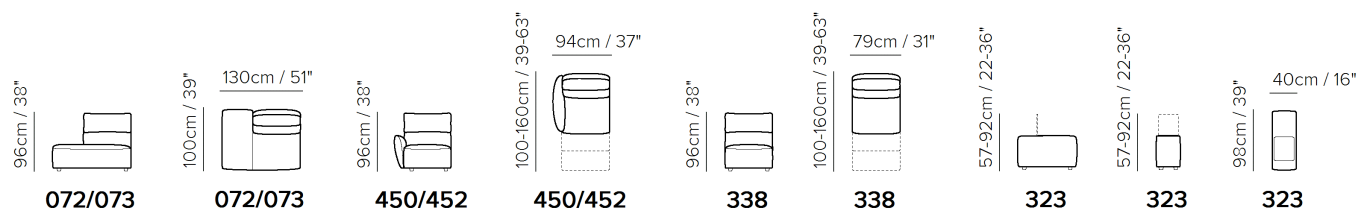

■ Vers. 450+338+452

■ Vers. 061+291+338+062

■ Vers. 072+076+274

KOMPONENTY

SESTAVY

TECHNICKÉ PARAMETRY

	POTAH	kůže <input checked="" type="checkbox"/>	látka <input checked="" type="checkbox"/>				
	NOHY	dřevo <input type="checkbox"/>	kov <input type="checkbox"/>	plast <input type="checkbox"/>	kolečka <input type="checkbox"/>	čalouněné <input type="checkbox"/>	
	VÝPLŇ	Područky:	<input type="checkbox"/> duté vlákno <input checked="" type="checkbox"/> studená pěna <input type="checkbox"/> peří / duté vlákno <input type="checkbox"/> peří	Sedáky:	<input type="checkbox"/> duté vlákno <input checked="" type="checkbox"/> studená pěna <input type="checkbox"/> peří / duté vlákno <input type="checkbox"/> peří	Opěráky:	<input type="checkbox"/> duté vlákno <input checked="" type="checkbox"/> studená pěna <input type="checkbox"/> peří / duté vlákno <input type="checkbox"/> peří
	TUHOST SEDU	tuhý <input checked="" type="checkbox"/>	standardní <input checked="" type="checkbox"/>				
	FUNKCE	lůžko <input type="checkbox"/>	elektrické ovládání <input checked="" type="checkbox"/>	manuální ovládání <input checked="" type="checkbox"/>	polohování <input type="checkbox"/>	posuvné / výsuvné <input type="checkbox"/>	
	VOLITELNÉ	ozdobné cvoky <input type="checkbox"/>	odnímatelné <input type="checkbox"/>	kontrastní prošití <input type="checkbox"/>			