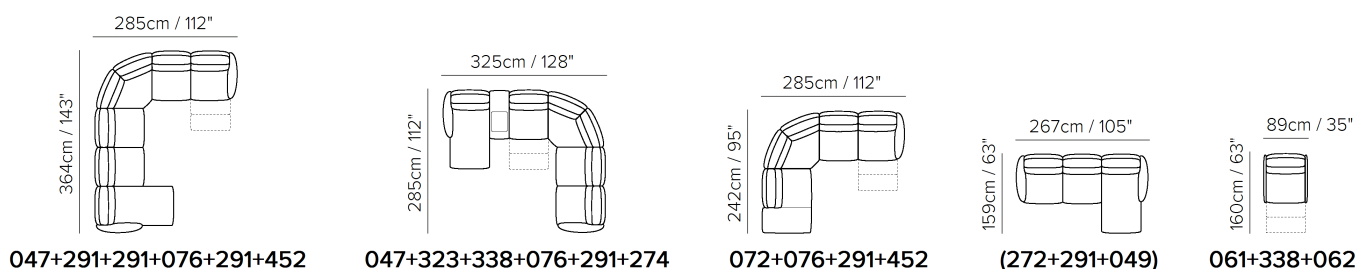

■ Vers. 450+338+452

■ Vers. 061+291+338+062

■ Vers. 072+076+274

KOMPONENTY

SESTAVY

TECHNICKÉ PARAMETRY

	POTAH	kůže <input checked="" type="checkbox"/>	látka <input checked="" type="checkbox"/>				
	NOHY	dřevo <input type="checkbox"/>	kov <input type="checkbox"/>	plast <input type="checkbox"/>	kolečka <input type="checkbox"/>	čalouněné <input type="checkbox"/>	
	VÝPLŇ	Područky:	<input type="checkbox"/> duté vlákno <input checked="" type="checkbox"/> studená pěna <input type="checkbox"/> peří / duté vlákno <input type="checkbox"/> peří	Sedáky:	<input type="checkbox"/> duté vlákno <input checked="" type="checkbox"/> studená pěna <input type="checkbox"/> peří / duté vlákno <input type="checkbox"/> peří	Opěráky:	<input type="checkbox"/> duté vlákno <input checked="" type="checkbox"/> studená pěna <input type="checkbox"/> peří / duté vlákno <input type="checkbox"/> peří
	TUHOST SEDU	tuhý <input checked="" type="checkbox"/>	standardní <input checked="" type="checkbox"/>				
	FUNKCE	lůžko <input type="checkbox"/>	elektrické ovládání <input checked="" type="checkbox"/>	manuální ovládání <input checked="" type="checkbox"/>	polohování <input type="checkbox"/>	posuvné / výsuvné <input type="checkbox"/>	
	VOLITELNÉ	ozdobné cvoky <input type="checkbox"/>	odnímatelné <input type="checkbox"/>	kontrastní prošití <input type="checkbox"/>			