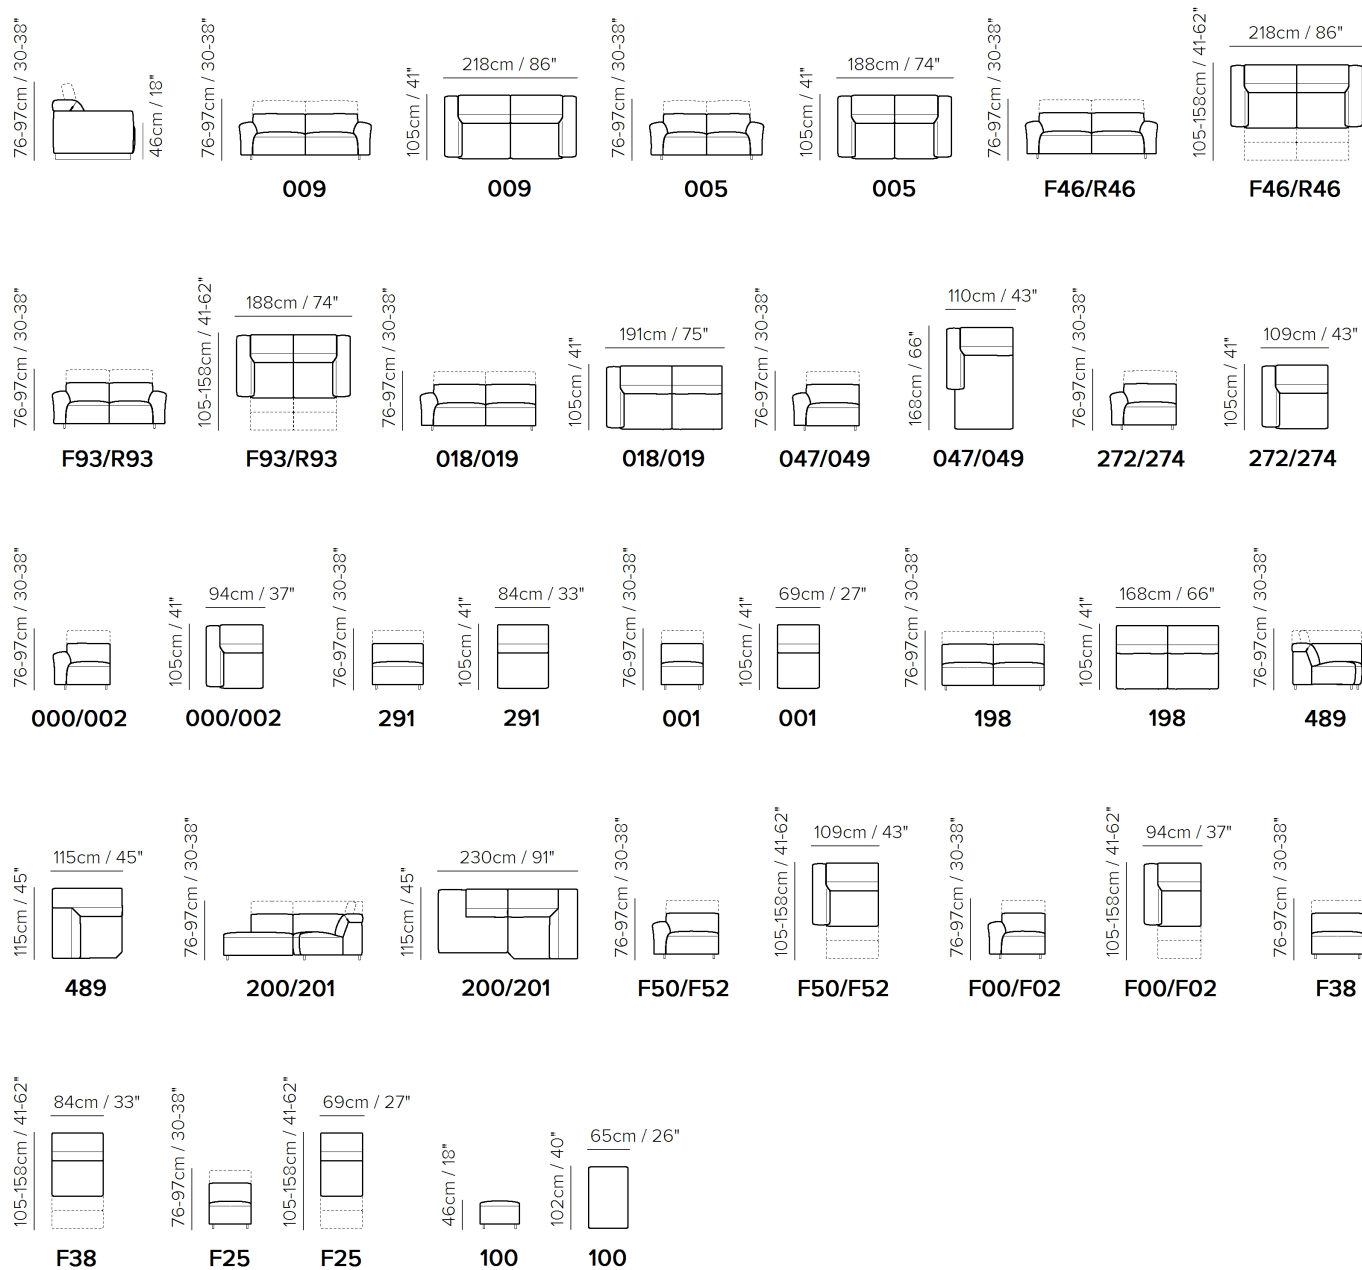

■ Vers. 009

■ Vers. F46

■ Vers. 272+291+489+291+F52

## KOMPONENTY

PODROBNOSTI

- **KŮŽE:** Model je dostupný pouze v kůži Top Grain
- Mechanismus dual power s vnitřním tlačítkem, který aktivuje polohování a podhlavník
- Vypínač je umístěn na vnitřní straně područky, obsahuje také nabíjecí port USB
- Stabilní verze mají ručně nastavitelné opěrky hlavy
- Pevný sedák (sedáky modelů jsou připevněné k rámu)
- Pevná opěrka (opěrky modelů jsou připevněné k rámu)
- Strany bez kůže (sekční části mají stranu zakrytou podšívkou a ne kůží)
- Masivní rám
- Bez namontovaných nohou (nohy budou v tašce ve vnitřku balení)
- Plastový obal (model bude zabalený v plastovém obalu)
- Dřevěné nohy dostupné s povrchovou úpravou káva lakovaná (52) nebo železně šedá (53)
- Výška nohou 8,0 cm