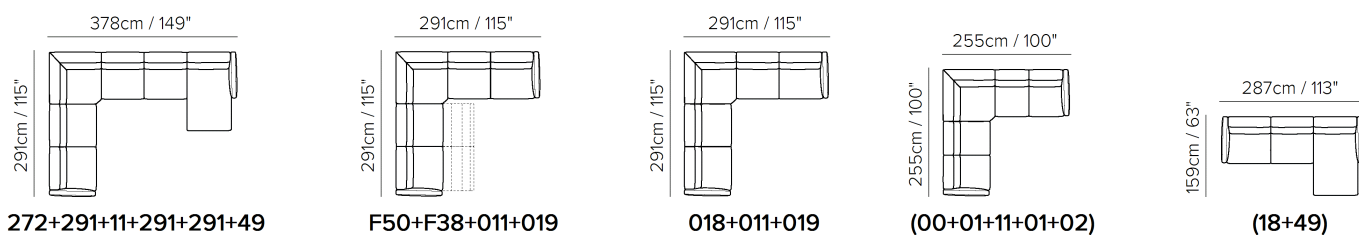

■ Vers. 009

■ Vers. F50+F38+011+019

■ Vers. 003

KOMPONENTY

SESTAVY

TECHNICKÉ PARAMETRY

	POTAH	kůže <input checked="" type="checkbox"/>	látka <input checked="" type="checkbox"/>			
	NOHY	dřevo <input type="checkbox"/>	kov <input checked="" type="checkbox"/>	plast <input type="checkbox"/>	kolečka <input type="checkbox"/>	čalouněné <input type="checkbox"/>
	VÝPLŇ	Područky: <input type="checkbox"/> duté vlákno <input checked="" type="checkbox"/> studená pěna <input type="checkbox"/> peří / duté vlákno <input type="checkbox"/> peří	Sedáky: <input type="checkbox"/> duté vlákno <input checked="" type="checkbox"/> studená pěna <input type="checkbox"/> peří / duté vlákno <input type="checkbox"/> peří	Opěráky: <input type="checkbox"/> duté vlákno <input checked="" type="checkbox"/> studená pěna <input type="checkbox"/> peří / duté vlákno <input type="checkbox"/> peří		
	TUHOST SEDU	tuhý <input checked="" type="checkbox"/>	standardní <input checked="" type="checkbox"/>			
	FUNKCE	lůžko <input type="checkbox"/>	elektrické ovládání <input type="checkbox"/>	manuální ovládání <input checked="" type="checkbox"/>	polohování <input checked="" type="checkbox"/>	posuvné /výsuvné <input type="checkbox"/>
	VOLITELNÉ	ozdobné cvoky <input type="checkbox"/>	odnímatelné <input type="checkbox"/>	kontrastní prošití <input type="checkbox"/>		

PODROBNOSTI

- Mechanismus dual power s vnějšími tlačítky sedadla (sklápěcí opěrka a zvedání opěrky hlavy s manuálně nastavitelnou polohou náklonu)
- Duální mechanismus s externím spínačem na bočním panelu, který aktivuje křeslo a opěrku hlavy a obsahuje nabíjecí port USB
- Pevný sedák (sedáky modelů jsou připevněné k rámu)
- Pevná opěrka (opěrky modelů jsou připevněné k rámu)
- Masivní rám
- Bez namontovaných nohou (nohy budou v tašce ve vnitřku balení)
- Plastový obal (model bude zabalený v plastovém obalu)
- Kovové nohy dostupné v úpravách černý mat (79) a zlatý kov (90)
- Výška nohou 13,0 cm