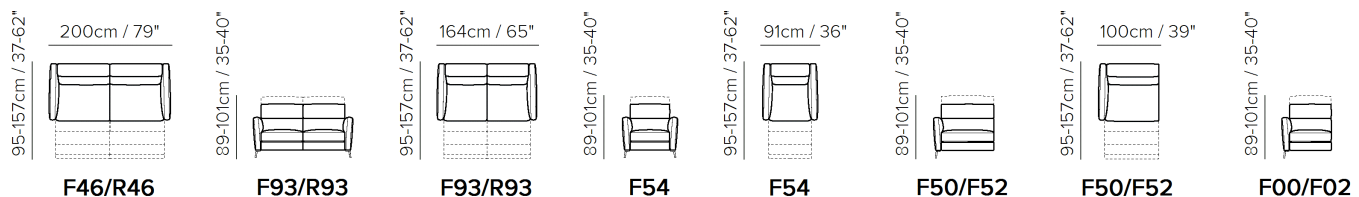

■ Vers. 009

■ Vers. F50+F38+011+019

■ Vers. 003

KOMPONENTY

SESTAVY

TECHNICKÉ PARAMETRY

	POTAH	kůže <input checked="" type="checkbox"/>	látka <input checked="" type="checkbox"/>			
	NOHY	dřevo <input type="checkbox"/>	kov <input checked="" type="checkbox"/>	plast <input type="checkbox"/>	kolečka <input type="checkbox"/>	čalouněné <input type="checkbox"/>
	VÝPLŇ	Područky: <input type="checkbox"/> duté vlákno <input checked="" type="checkbox"/> studená pěna <input type="checkbox"/> peří / duté vlákno <input type="checkbox"/> peří	Sedáky: <input type="checkbox"/> duté vlákno <input checked="" type="checkbox"/> studená pěna <input type="checkbox"/> peří / duté vlákno <input type="checkbox"/> peří	Opěráky: <input type="checkbox"/> duté vlákno <input checked="" type="checkbox"/> studená pěna <input type="checkbox"/> peří / duté vlákno <input type="checkbox"/> peří		
	TUHOST SEDU	tuhý <input checked="" type="checkbox"/>	standardní <input checked="" type="checkbox"/>			
	FUNKCE	lůžko <input type="checkbox"/>	elektrické ovládání <input type="checkbox"/>	manuální ovládání <input checked="" type="checkbox"/>	polohování <input checked="" type="checkbox"/>	posuvné /výsuvné <input type="checkbox"/>
	VOLITELNÉ	ozdobné cvoky <input type="checkbox"/>	odnímatelné <input type="checkbox"/>	kontrastní prošití <input type="checkbox"/>		

PODROBNOSTI

- Mechanismus dual power s vnějšími tlačítky sedadla (sklápěcí opěrka a zvedání opěrky hlavy s manuálně nastavitelnou polohou náklonu)
- Duální mechanismus s externím spínačem na bočním panelu, který aktivuje křeslo a opěrku hlavy a obsahuje nabíjecí port USB
- Pevný sedák (sedáky modelů jsou připevněné k rámu)
- Pevná opěrka (opěrky modelů jsou připevněné k rámu)
- Masivní rám
- Bez namontovaných nohou (nohy budou v tašce ve vnitřku balení)
- Plastový obal (model bude zabalený v plastovém obalu)
- Kovové nohy dostupné v úpravách černý mat (79) a zlatý kov (90)
- Výška nohou 13,0 cm