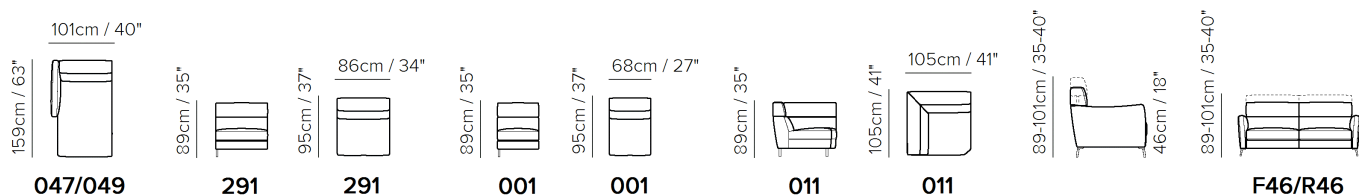

■ Vers. 009

■ Vers. F50+F38+011+019

■ Vers. 003

KOMPONENTY

SESTAVY

TECHNICKÉ PARAMETRY

	POTAH	kůže <input checked="" type="checkbox"/>	látka <input checked="" type="checkbox"/>			
	NOHY	dřevo <input type="checkbox"/>	kov <input checked="" type="checkbox"/>	plast <input type="checkbox"/>	kolečka <input type="checkbox"/>	čalouněné <input type="checkbox"/>
	VÝPLŇ	Područky: <input type="checkbox"/> duté vlákno <input checked="" type="checkbox"/> studená pěna <input type="checkbox"/> peří / duté vlákno <input type="checkbox"/> peří	Sedáky: <input type="checkbox"/> duté vlákno <input checked="" type="checkbox"/> studená pěna <input type="checkbox"/> peří / duté vlákno <input type="checkbox"/> peří	Opěráky: <input type="checkbox"/> duté vlákno <input checked="" type="checkbox"/> studená pěna <input type="checkbox"/> peří / duté vlákno <input type="checkbox"/> peří		
	TUHOST SEDU	tuhý <input checked="" type="checkbox"/>	standardní <input checked="" type="checkbox"/>			
	FUNKCE	lůžko <input type="checkbox"/>	elektrické ovládání <input type="checkbox"/>	manuální ovládání <input checked="" type="checkbox"/>	polohování <input checked="" type="checkbox"/>	posuvné /výsuvné <input type="checkbox"/>
	VOLITELNÉ	ozdobné cvoky <input type="checkbox"/>	odnímatelné <input type="checkbox"/>	kontrastní prošití <input type="checkbox"/>		

PODROBNOSTI

- Mechanismus dual power s vnějšími tlačítky sedadla (sklápěcí opěrka a zvedání opěrky hlavy s manuálně nastavitelnou polohou náklonu)
- Duální mechanismus s externím spínačem na bočním panelu, který aktivuje křeslo a opěrku hlavy a obsahuje nabíjecí port USB
- Pevný sedák (sedáky modelů jsou připevněné k rámu)
- Pevná opěrka (opěrky modelů jsou připevněné k rámu)
- Masivní rám
- Bez namontovaných nohou (nohy budou v tašce ve vnitřku balení)
- Plastový obal (model bude zabalený v plastovém obalu)
- Kovové nohy dostupné v úpravách černý mat (79) a zlatý kov (90)
- Výška nohou 13,0 cm