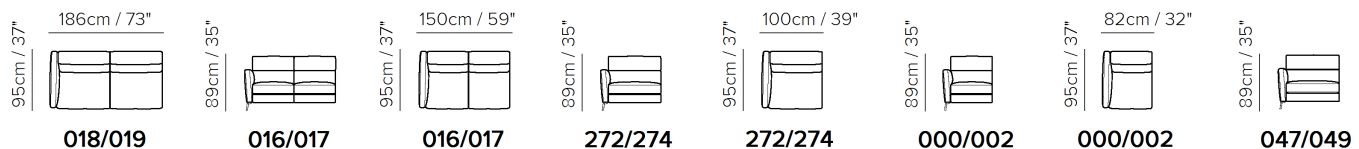

■ Vers. 009

■ Vers. F50+F38+011+019

■ Vers. 003

KOMPONENTY

SESTAVY

TECHNICKÉ PARAMETRY

	POTAH	kůže <input checked="" type="checkbox"/>	látka <input checked="" type="checkbox"/>			
	NOHY	dřevo <input type="checkbox"/>	kov <input checked="" type="checkbox"/>	plast <input type="checkbox"/>	kolečka <input type="checkbox"/>	čalouněné <input type="checkbox"/>
	VÝPLŇ	Područky: <input type="checkbox"/> duté vlákno <input checked="" type="checkbox"/> studená pěna <input type="checkbox"/> peří / duté vlákno <input type="checkbox"/> peří	Sedáky: <input type="checkbox"/> duté vlákno <input checked="" type="checkbox"/> studená pěna <input type="checkbox"/> peří / duté vlákno <input type="checkbox"/> peří	Opěráky: <input type="checkbox"/> duté vlákno <input checked="" type="checkbox"/> studená pěna <input type="checkbox"/> peří / duté vlákno <input type="checkbox"/> peří		
	TUHOST SEDU	tuhý <input checked="" type="checkbox"/>	standardní <input checked="" type="checkbox"/>			
	FUNKCE	lůžko <input type="checkbox"/>	elektrické ovládání <input type="checkbox"/>	manuální ovládání <input checked="" type="checkbox"/>	polohování <input checked="" type="checkbox"/>	posuvné /výsuvné <input type="checkbox"/>
	VOLITELNÉ	ozdobné cvoky <input type="checkbox"/>	odnímatelné <input type="checkbox"/>	kontrastní prošití <input type="checkbox"/>		

PODROBNOSTI

- Mechanismus dual power s vnějšími tlačítky sedadla (sklápěcí opěrka a zvedání opěrky hlavy s manuálně nastavitelnou polohou náklonu)
- Duální mechanismus s externím spínačem na bočním panelu, který aktivuje křeslo a opěrku hlavy a obsahuje nabíjecí port USB
- Pevný sedák (sedáky modelů jsou připevněné k rámu)
- Pevná opěrka (opěrky modelů jsou připevněné k rámu)
- Masivní rám
- Bez namontovaných nohou (nohy budou v tašce ve vnitřku balení)
- Plastový obal (model bude zabalený v plastovém obalu)
- Kovové nohy dostupné v úpravách černý mat (79) a zlatý kov (90)
- Výška nohou 13,0 cm