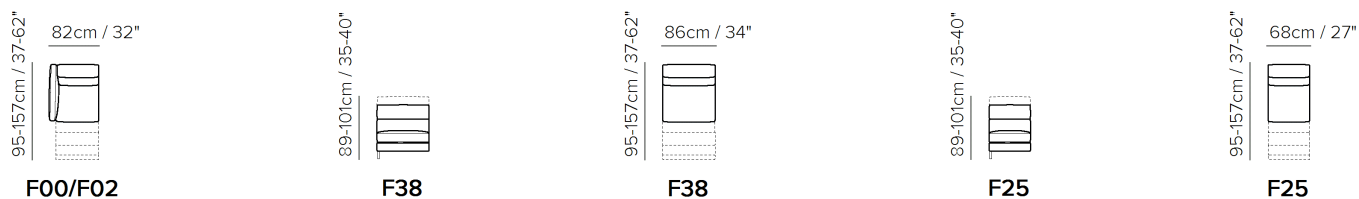

■ Vers. 009

■ Vers. F50+F38+011+019

■ Vers. 003

KOMPONENTY

SESTAVY

TECHNICKÉ PARAMETRY

	POTAH	kůže <input checked="" type="checkbox"/>	látka <input checked="" type="checkbox"/>			
	NOHY	dřevo <input type="checkbox"/>	kov <input checked="" type="checkbox"/>	plast <input type="checkbox"/>	kolečka <input type="checkbox"/>	čalouněné <input type="checkbox"/>
	VÝPLŇ	Područky: <input type="checkbox"/> duté vlákno <input checked="" type="checkbox"/> studená pěna <input type="checkbox"/> peří / duté vlákno <input type="checkbox"/> peří	Sedáky: <input type="checkbox"/> duté vlákno <input checked="" type="checkbox"/> studená pěna <input type="checkbox"/> peří / duté vlákno <input type="checkbox"/> peří	Opěráky: <input type="checkbox"/> duté vlákno <input checked="" type="checkbox"/> studená pěna <input type="checkbox"/> peří / duté vlákno <input type="checkbox"/> peří		
	TUHOST SEDU	tuhý <input checked="" type="checkbox"/>	standardní <input checked="" type="checkbox"/>			
	FUNKCE	lůžko <input type="checkbox"/>	elektrické ovládání <input type="checkbox"/>	manuální ovládání <input checked="" type="checkbox"/>	polohování <input checked="" type="checkbox"/>	posuvné /výsuvné <input type="checkbox"/>
	VOLITELNÉ	ozdobné cvoky <input type="checkbox"/>	odnímatelné <input type="checkbox"/>	kontrastní prošití <input type="checkbox"/>		

PODROBNOSTI

- Mechanismus dual power s vnějšími tlačítky sedadla (sklápěcí opěrka a zvedání opěrky hlavy s manuálně nastavitelnou polohou náklonu)
- Duální mechanismus s externím spínačem na bočním panelu, který aktivuje křeslo a opěrku hlavy a obsahuje nabíjecí port USB
- Pevný sedák (sedáky modelů jsou připevněné k rámu)
- Pevná opěrka (opěrky modelů jsou připevněné k rámu)
- Masivní rám
- Bez namontovaných nohou (nohy budou v tašce ve vnitřku balení)
- Plastový obal (model bude zabalený v plastovém obalu)
- Kovové nohy dostupné v úpravách černý mat (79) a zlatý kov (90)
- Výška nohou 13,0 cm