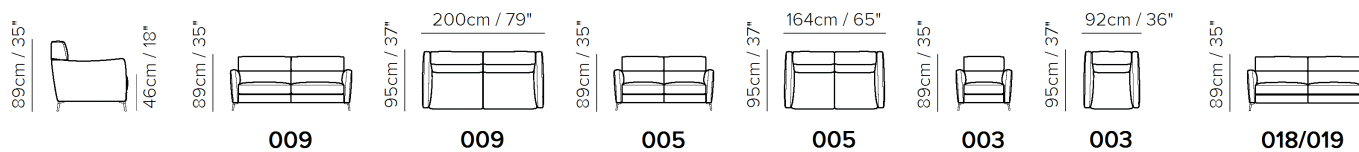

■ Vers. 009

■ Vers. F50+F38+011+019

■ Vers. 003

KOMPONENTY

SESTAVY

TECHNICKÉ PARAMETRY

	POTAH	kůže <input checked="" type="checkbox"/>	látka <input checked="" type="checkbox"/>			
	NOHY	dřevo <input type="checkbox"/>	kov <input checked="" type="checkbox"/>	plast <input type="checkbox"/>	kolečka <input type="checkbox"/>	čalouněné <input type="checkbox"/>
	VÝPLŇ	Područky: <input type="checkbox"/> duté vlákno <input checked="" type="checkbox"/> studená pěna <input type="checkbox"/> peří / duté vlákno <input type="checkbox"/> peří	Sedáky: <input type="checkbox"/> duté vlákno <input checked="" type="checkbox"/> studená pěna <input type="checkbox"/> peří / duté vlákno <input type="checkbox"/> peří	Opěráky: <input type="checkbox"/> duté vlákno <input checked="" type="checkbox"/> studená pěna <input type="checkbox"/> peří / duté vlákno <input type="checkbox"/> peří		
	TUHOST SEDU	tuhý <input checked="" type="checkbox"/>	standardní <input checked="" type="checkbox"/>			
	FUNKCE	lůžko <input type="checkbox"/>	elektrické ovládání <input type="checkbox"/>	manuální ovládání <input checked="" type="checkbox"/>	polohování <input checked="" type="checkbox"/>	posuvné /výsuvné <input type="checkbox"/>
	VOLITELNÉ	ozdobné cvoky <input type="checkbox"/>	odnímatelné <input type="checkbox"/>	kontrastní prošití <input type="checkbox"/>		

PODROBNOSTI

- Mechanismus dual power s vnějšími tlačítky sedadla (sklápěcí opěrka a zvedání opěrky hlavy s manuálně nastavitelnou polohou náklonu)
- Duální mechanismus s externím spínačem na bočním panelu, který aktivuje křeslo a opěrku hlavy a obsahuje nabíjecí port USB
- Pevný sedák (sedáky modelů jsou připevněné k rámu)
- Pevná opěrka (opěrky modelů jsou připevněné k rámu)
- Masivní rám
- Bez namontovaných nohou (nohy budou v tašce ve vnitřku balení)
- Plastový obal (model bude zabalený v plastovém obalu)
- Kovové nohy dostupné v úpravách černý mat (79) a zlatý kov (90)
- Výška nohou 13,0 cm