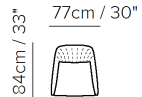

■ Vers. 066

■ Vers. 003

■ Vers. 233

KOMPONENTY

003

003

233

233

233

066

066

066

TECHNICKÉ PARAMETRY

Potah kůže látka

Nohy dřevo plast kov čalouněné kolečka

Výplň Područky: duté vlákno studená pěna peří / duté vlákno peří
Sedáky: duté vlákno studená pěna peří / duté vlákno peří
Opěráky: duté vlákno studená pěna peří / duté vlákno peří

PODROBNOSTI

- potahový materiál si můžete zvolit z kolekce italských kůží a látek
- nabízí komfort v podobě měkkého sezení
- výplň křesla/ sedáky, záda, područky / tvoří polyuretanová pěna
- nohy ke křeslu jsou vysoké 17 cm v provedení:
u základní verze: 09 ořech /18 wenge /
verze 066 - barva podstavce 75 poniklovaný/ 78 černý chrom
2.option verze:78 černý chrom/ 70 broušená mosaz