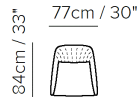

■ Vers. 066

■ Vers. 003

■ Vers. 233

KOMPONENTY

003

003

233

233

233

066

066

066

TECHNICKÉ PARAMETRY

Potah kůže látka

Nohy dřevo plast kov čalouněné kolečka

Výplň Područky: duté vlákno studená pěna peří / duté vlákno peří
Sedáky: duté vlákno studená pěna peří / duté vlákno peří
Opěráky: duté vlákno studená pěna peří / duté vlákno peří

PODROBNOSTI

- potahový materiál si můžete zvolit z kolekce italských kůží a látek
- nabízí komfort v podobě měkkého sezení
- výplň křesla/ sedáky, záda, područky / tvoří polyuretanová pěna
- nohy ke křeslu jsou vysoké 17 cm v provedení:
u základní verze: 09 ořech /18 wenge /
verze 066 - barva podstavce 75 poniklovaný/ 78 černý chrom
2.option verze:78 černý chrom/ 70 broušená mosaz