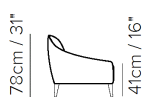

■ Vers. 066

■ Vers. 003

■ Vers. 233

KOMPONENTY

003

003

233

233

233

066

066

066

TECHNICKÉ PARAMETRY

Potah kůže látka

Nohy dřevo plast kov čalouněné kolečka

Výplň Područky: duté vlákno studená pěna peří / duté vlákno peří
Sedáky: duté vlákno studená pěna peří / duté vlákno peří
Opěráky: duté vlákno studená pěna peří / duté vlákno peří