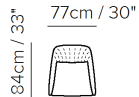

■ Vers. 066

■ Vers. 003

■ Vers. 233

KOMPONENTY

003

003

233

233

233

066

066

066

TECHNICKÉ PARAMETRY

Potah kůže látka

Nohy dřevo plast kov čalouněné kolečka

Výplň Područky: duté vlákno studená pěna peří / duté vlákno peří
Sedáky: duté vlákno studená pěna peří / duté vlákno peří
Opěráky: duté vlákno studená pěna peří / duté vlákno peří

PODROBNOSTI

- potahový materiál si můžete zvolit z kolekce italských kůží a látek
- nabízí komfort v podobě měkkého sezení
- výplň křesla/ sedáky, záda, područky / tvoří polyuretanová pěna
- nohy ke křeslu jsou vysoké 17 cm v provedení:
u základní verze: 09 ořech /18 wenge /
verze 066 - barva podstavce 75 poniklovaný/ 78 černý chrom
2.option verze:78 černý chrom/ 70 broušená mosaz