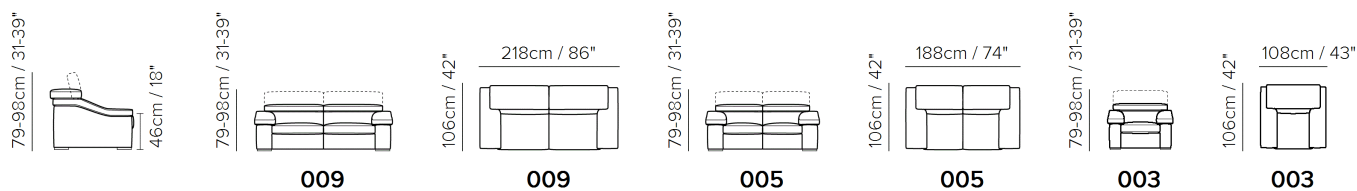

KOMPONENTY