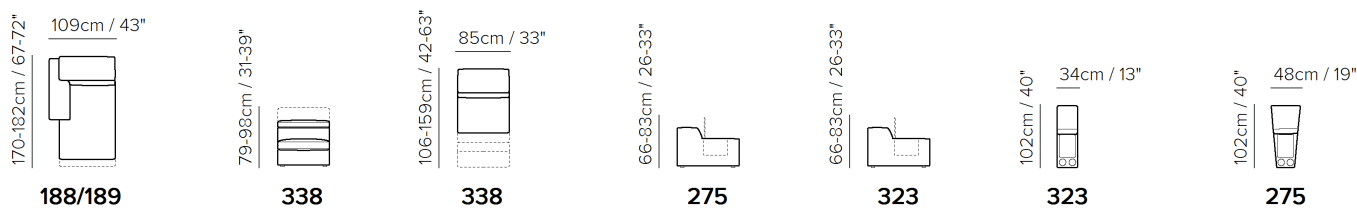

KOMPONENTY