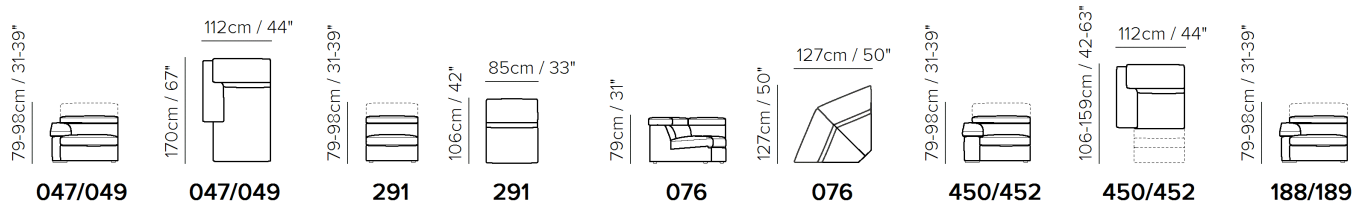

KOMPONENTY