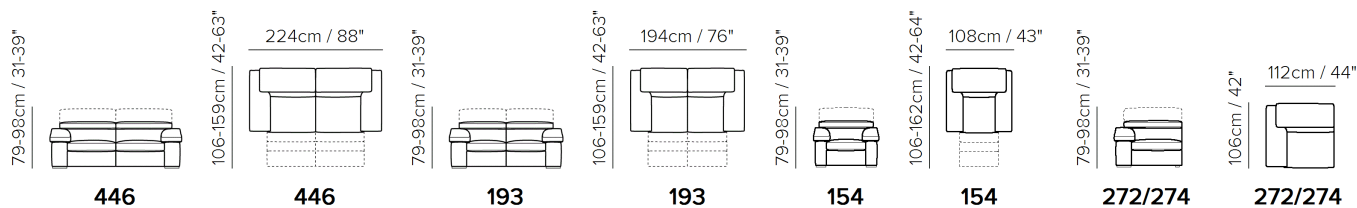

KOMPONENTY