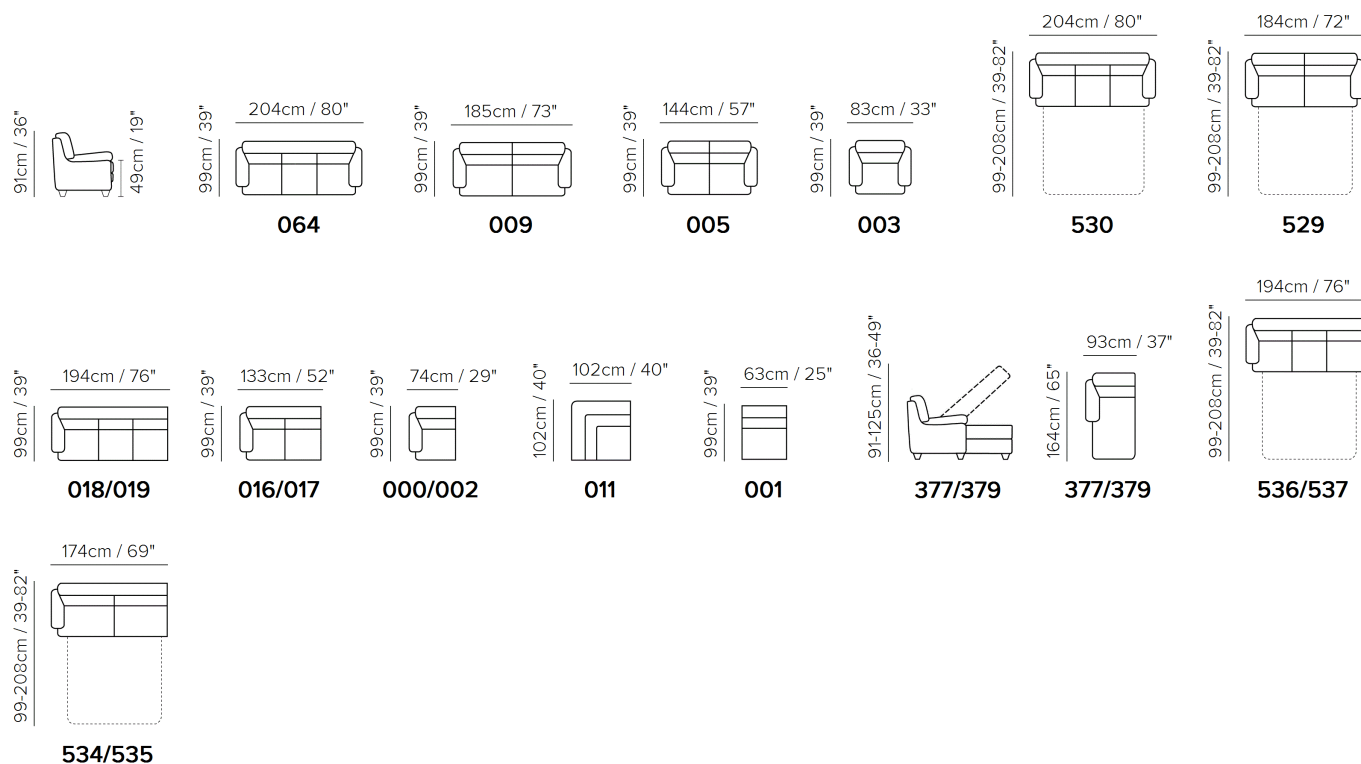

■ Vers. 530

■ Vers. 377+535

■ Vers. 016+001+011+017

KOMPONENTY

SESTAVY

TECHNICKÉ PARAMETRY

Potah kůže látka

Nohy dřevo plast kov čalouněné kolečka

PODROBNOSTI

- potahový materiál si můžete zvolit z kolekce italských kůží a látek
- nabízí komfort v podobě měkkého sezení
- výplň sedačky / sedáky, záda, područky / tvoří polyuretanová pěna
- sedací souprava má zabudované postelové mechanismy - zádové opěrky se při rozložení schovají pod postel, je zde také úložný prostor pro polštáře
- v nabídce sedací soupravy jsou následující typy matrací:
Matrace Memory / paměťové / - rozmery 140 x 195 x 17 cm, 160 x 195 x 17 cm
- nohy k sedací soupravě jsou vysoké 4 cm v provedení 09 ořech / 18 wenge